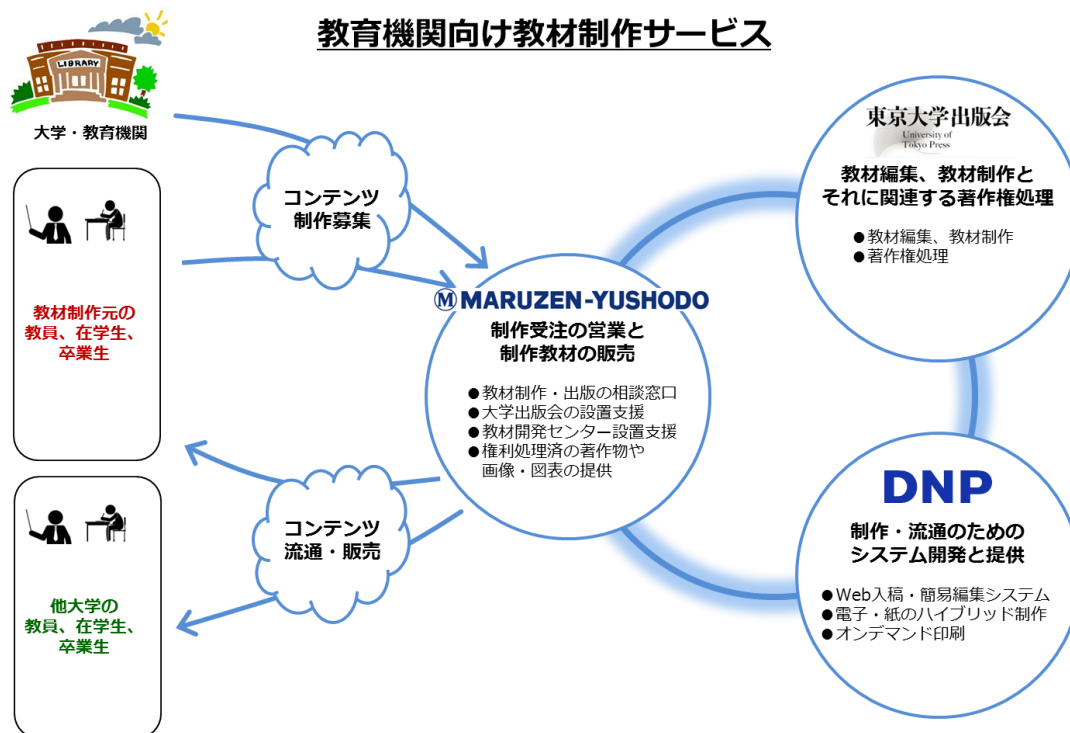

1. 引用している情報について、著作権侵害の有無を判定し、必要に応じて著作権処理の手続きを行うメニューを追加しました。著作権に配慮することで、デジタル化や出版にも対応した教材づくりが可能です。
2. 書店流通・研究成果公開促進を目的とした学術出版サービスも別途ご提供させていただきます。
3. 学内のスタッフが、教員の教材制作・出版の相談を受けたり、編集・校正システム運用のサポートを行ったりする「教材開発センター」の設置を支援します。また、大学出版会の開設支援や著作権セミナー等の各種セミナーの提供を行います。

【価格】

価格は紙の教材の制作部数やデジタル教材の有無、コンサルティングや企画、著作権処理の範囲、校正回数などの条件に基づき提示します。参考価格として、100部制作の場合で1冊あたり4,000円から5,000円程度です。

【今後の展開】

今後、教材制作に加えて、教員の業績評価につながる出版を行うための支援や、デジタル教材の利用状況の分析、著作権処理済みのコンテンツを多数収集して提供する教材バンクなど、さらなるサービスの充実を目指します。丸善雄松堂が大学向けの販売を担当し、2017年度で2億円の売上を目指します。

大日本印刷株式会社

本社:東京都新宿区

社長:北島義俊

資本金:1,144億円

一般財団法人東京大学出版会

所在地:東京都目黒区

理事長:古田元夫

丸善雄松堂株式会社

本社:東京都港区

社長:松尾英介

資本金:1億円